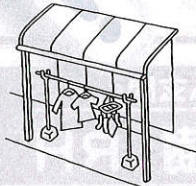

## 取り扱いメニュー表

窓の取替・内窓設置

玄関ドア・引き戸  
修理や取替え

シャッター・雨戸  
修理や取付け

目隠し取付け

防犯対策

ガラス割れ替え  
断熱ガラス交換

網戸の張替え  
新規製作

カギの交換

ドアクローザー  
取替え

手すり取付け

ブラインド取付け

日よけ対策

物干しテラス取付け

ウッドデッキ取付け

フェンス・門扉取付